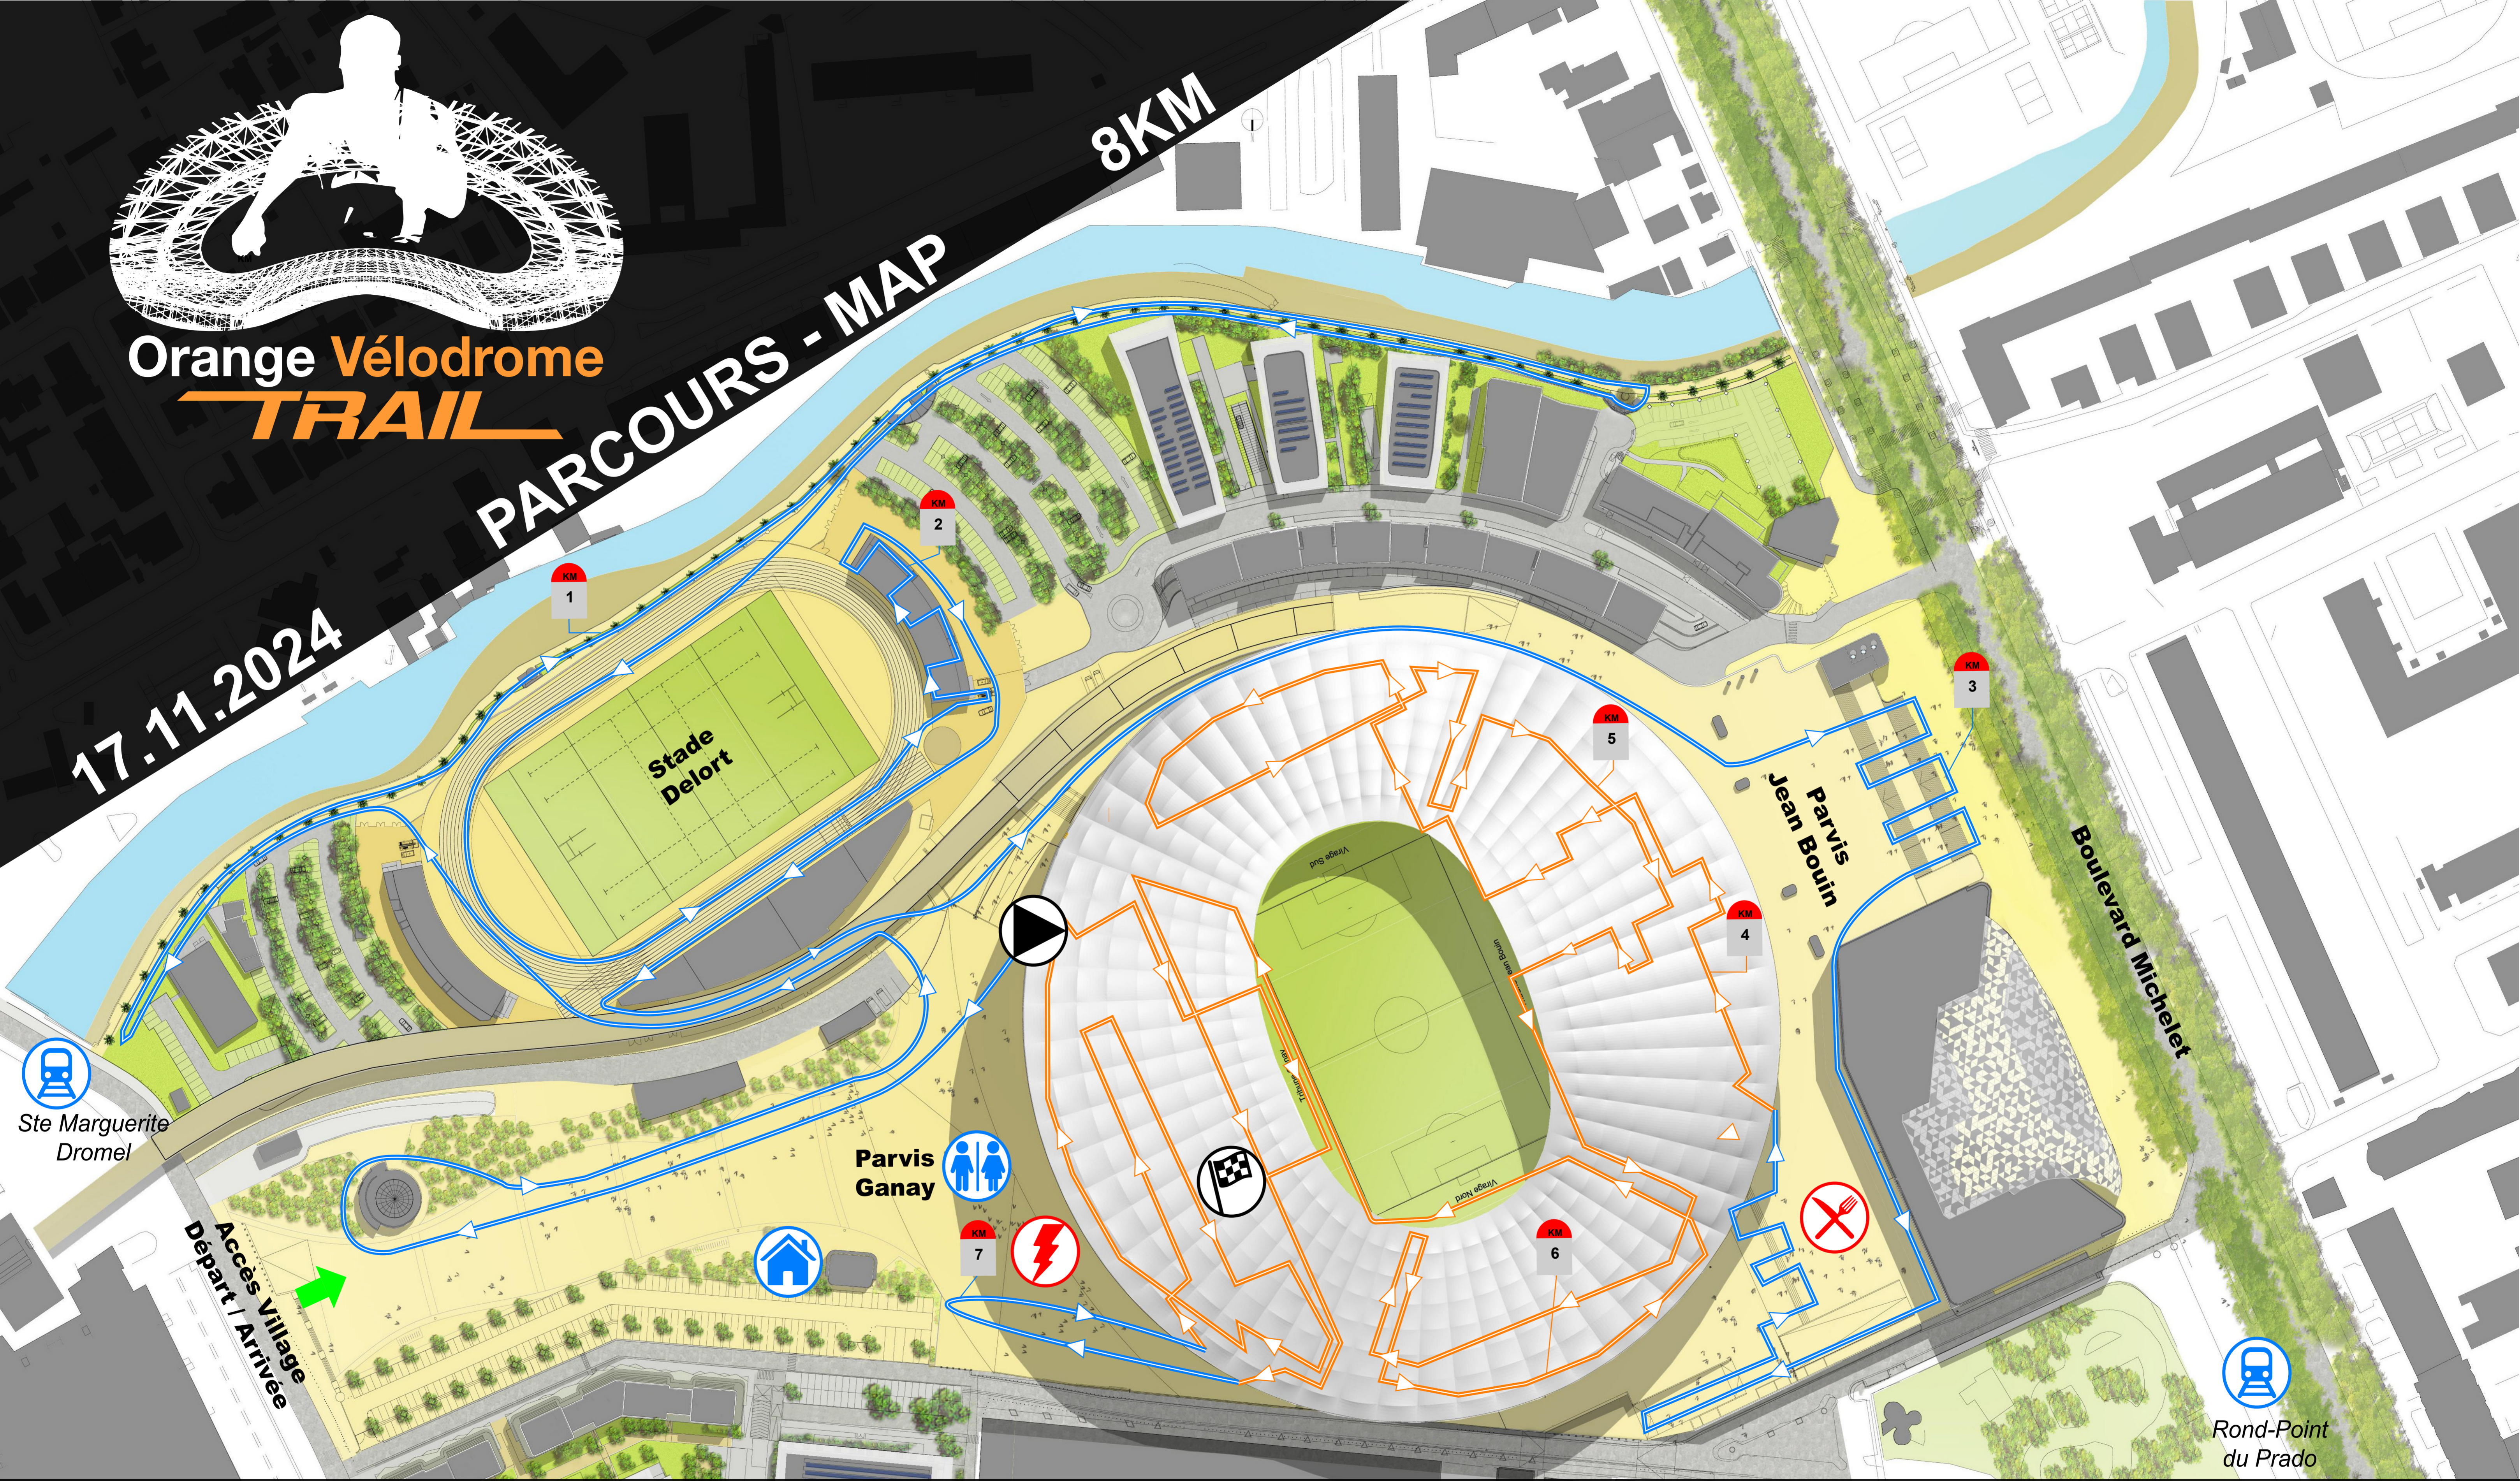

Orange Vélodrome TRAIL

17.11.2024

PARCOURS - MAP

8KM

LÉGENDE

Départ

Arrivée

Village
Retrait des dossards

Toilettes

Ravitaillements

Bornes
kilométriques

Parcours extérieur

Parcours intérieur

Métro

Ravitaillement
énergétique